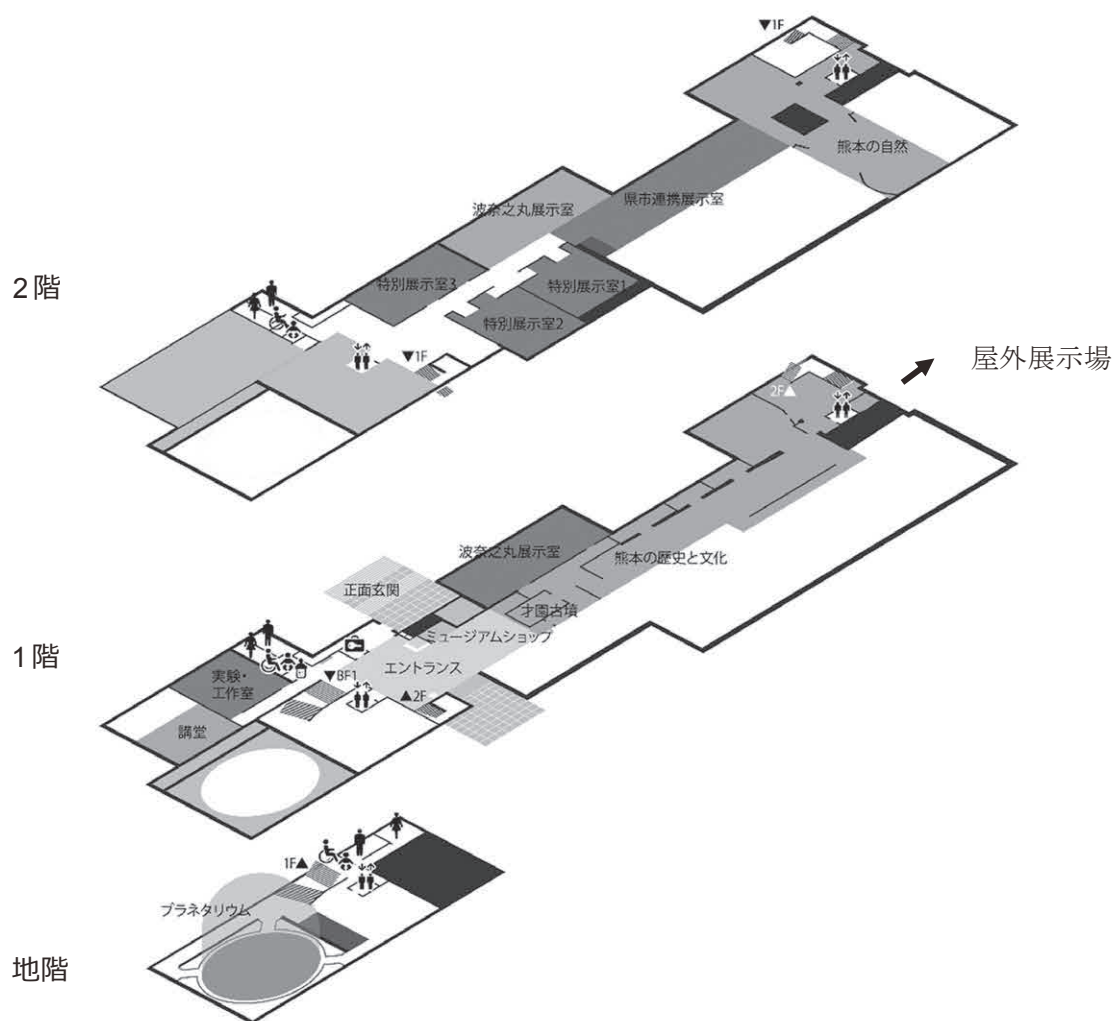

(3) 施設概要

所 在	熊本県熊本市中央区古京町3番2号
建築面積	3971.75 m²
建 造 物	鉄筋コンクリート 地下1階地上2階
竣 工	昭和52年6月23日
開 館	昭和53年4月1日
設 計	株式会社 黒川紀章建築都市設計事務所

館内図 <平成30年度リニューアル後>