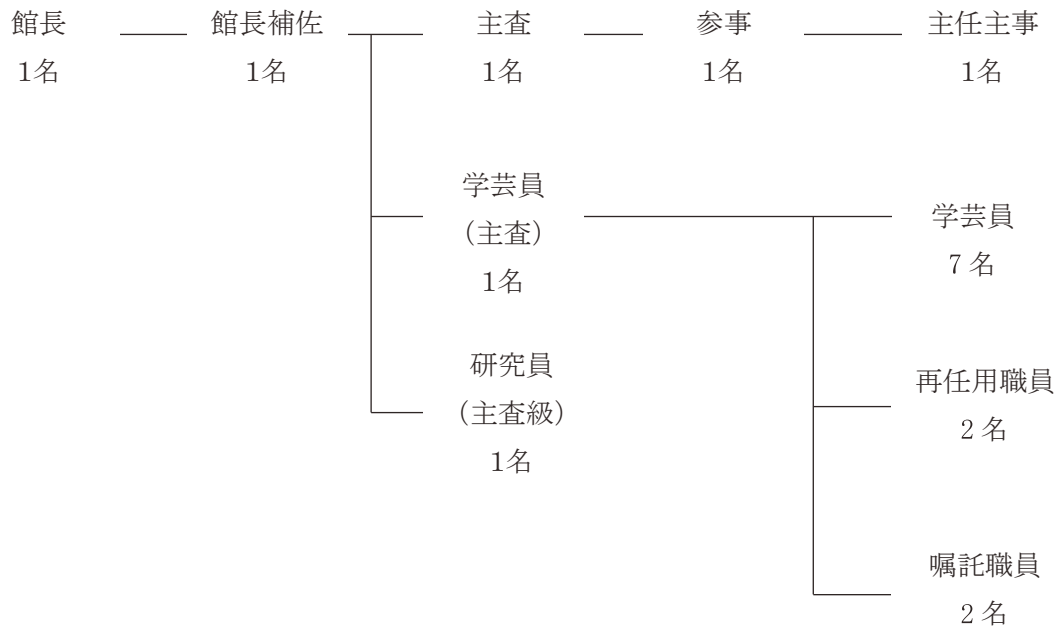

(2) 運営組織 (平成30年4月1日) ※塚原歴史民俗資料館を含む